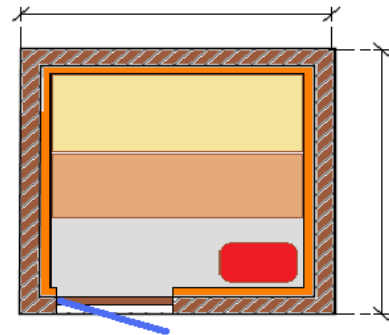

Akciós kültéri szaunaház!

G-OLDLake 2820E – 230 x 200 cm külső méretű szaunaház:

13 cm falvastagságú, gombamentesített szerkezetű, speciális párazárással és hőtükrös szigeteléssel ellátott szaunaház, benne, szigetelt szaunakabin, kívül 2 cm-es hajópadló, belül finn, 14 mm vastagságú, lassú növéssű, gyantaszegény, kifejezetten szauna építésére gyártott csomós svéd fenyőből, 2 db fenyő szaunapaddal, fenyő vonalas háttámla és padközi lezáróval 8 kW-os szaunakályhával, fenyő kályhavédővel, lávakővel, lábráccsal, szellőzővel ellátva, a szauna teljes 8 mm-es edzett bronzüveg ajtóval, lámpával és lámpaárnyékolóval, világításkapcsolóval, kábelekkel és rögzítő elemekkel, (padló nélkül, szürke bitumenlemez tetőborítással).

Ajándék: Fa dézsa * Fakanál * Homokóra * Hygro-thermometer * Fejtámla (2 db) * Illatszert (5 féle illat és tartópolc * 1db téli temperáló fűtőtesttel, termosztáttal!

(Az ajándék értéke 355.000,- Ft)

G-OLDLake Szauna - Mormota-Lux Kft.

H-2890 Bacsó Béla út 42.

Tel.: 06 34 656 134

Mobil: 06 30 9818 798

Web: www.bioszauna.hu

E-mail: bioszaunata@gmail.com