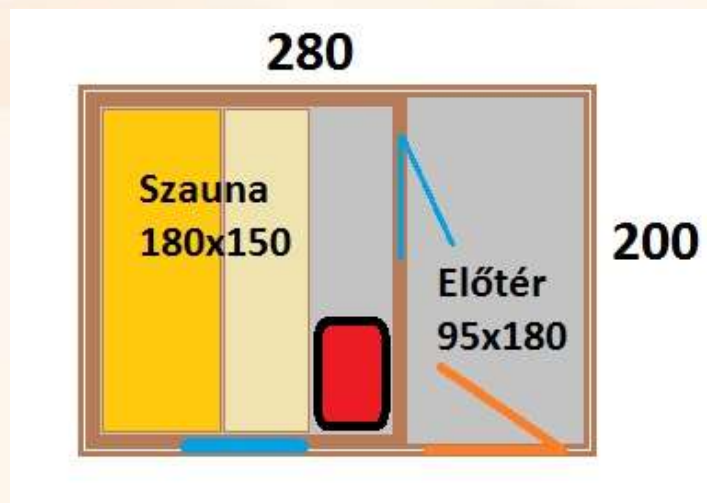

Akciós kültéri szaunaház!

G-OLDLake 2820E - 280 x 200 cm külső méretű előtérrel rendelkező szaunaház: 13 cm falvastagságú, gombamentesített szerkezetű, speciális párazárással és hőtükrös szigeteléssel ellátott szaunaház, benne, szigetelt szaunakabin, kívül 2 cm-es hajópadló, belül finn, 14 mm vastagságú, lassú növéssű, gyantaszegény, kifejezetten szauna építésére gyártott csomós svéd fenyőből, 2 db fenyő szaunapaddal, fenyő vonalas háttámla és padközi lezáróval 8 kW-os szaunakályhával, fenyő kályhavédővel, lávakővel, lábráccsal, szellőzővel ellátva, az előtér bejárata üvegezett fa ajtóval, a szauna teljes 8 mm-es edzett bronzüveg ajtóval, 1 db 90 x 60-as hőszigetelt ablakkal, lámpával és lámpaárnyékolóval, fautántatú világításkapcsolóval, kábelekkel és rögzítő elemekkel, (padló nélkül, szürke bitumenlemez tetőborítással.

Ajándék: Fa dézsa * Fakanál * Homokóra * Hygro-thermometer * Fejtámla (2 db) * Illatszert (5 féle illat és tartópolc * téli temperáló fűtőtesttel, termosztáttal! (Az ajándék értéke 255.000,- Ft, az árak nettó árak!)

Nettó ár: 1.555.000,- Ft +Áfa

G-OLDLake Szauna - Mormota-Lux Kft.

H-2890 Bacsó Béla út 42.

Tel. 06 34 380 254 Fax: 06 34 656 134

Mobil: 06 30 9818 798

Web: www.bioszauna.hu E-mail: bioszauna@bioszauna.hu